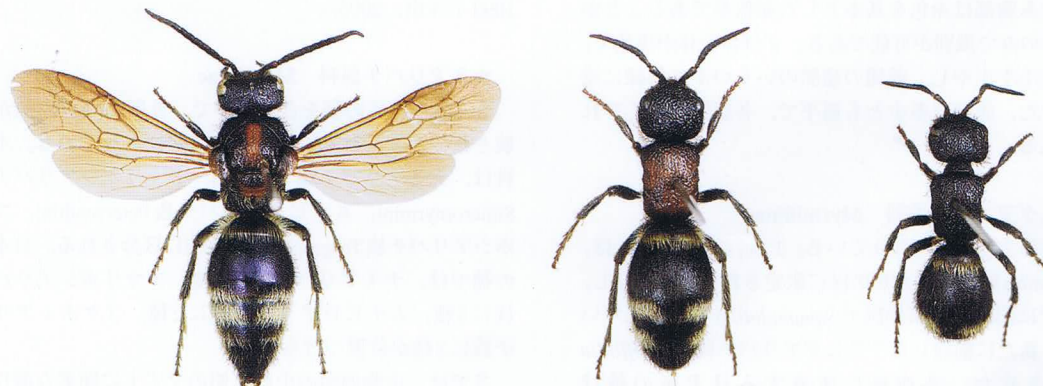

千葉県白井市♀  
(2005年8月18日, 須田採集)

ムネアカアリバチ

兵庫県神戸市♂  
(1975年9月10日, 須田採集)

山梨県大月市♀  
(1973年9月10日, 須田採集)

ムロタアリバチ

鹿児島県大島郡宇検村♂  
(2007年8月9日, 室田採集)

沖縄県名護市♀ [バラタイプ標本]  
(1988年8月15日, 室田採集)

ミカドアリバチ