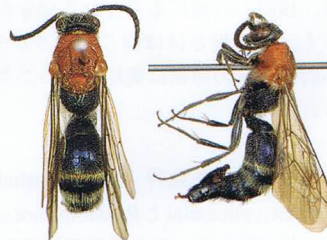

沖縄県国頭郡本部町♂ [右は側面]
(1987年10月2日, 永富昭採集)

フタオビアリバチ